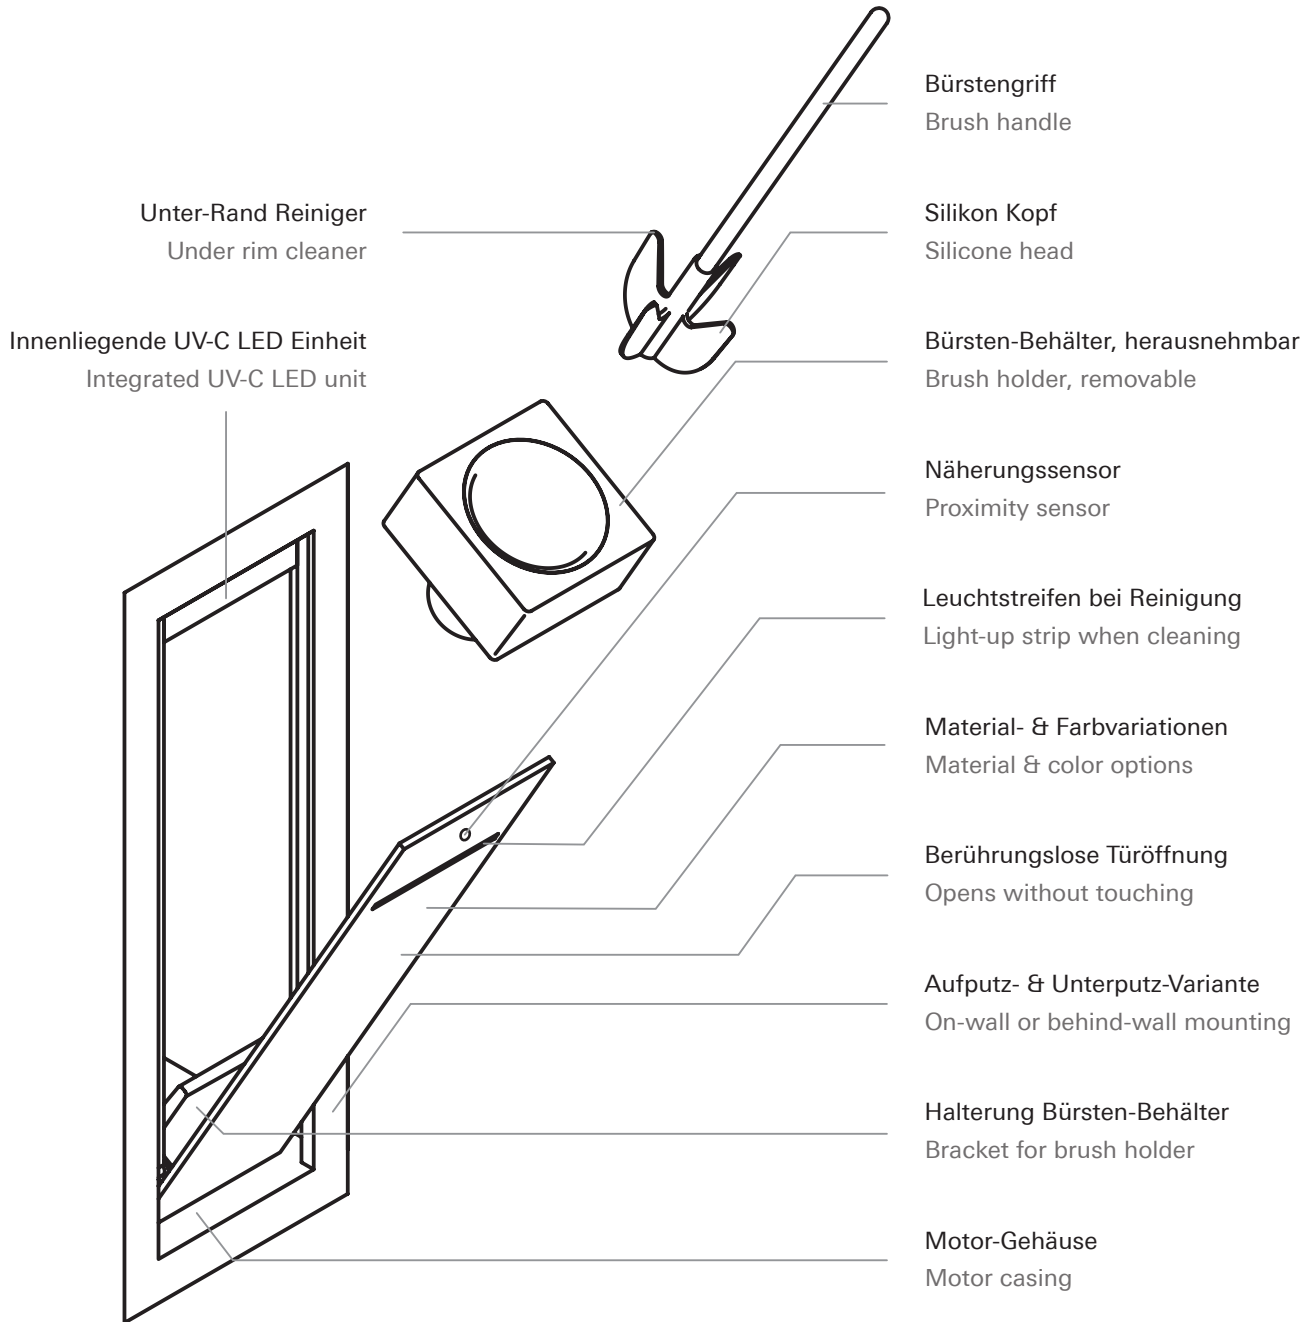

Der Bürstenkopf bzw. Schaber besteht aus einem weichen Silikonmaterial. Perfekt für eine rückstandslose Reinigung des WCs. Eine Anhaftung von Wasser, Papier und anderem ist aufgrund der Oberflächenbeschaffenheit nahezu ausgeschlossen. Durch die permanente Nutzung der sauberen WC-Bürste wird für eine durchschnittliche Familie eine Wassersparnis von mehreren 10.000 Litern Wasser erreicht, da ein mehrfaches Nachspülen zur Reinigung der Toilette und der Bürste vermieden wird.

The brush head (scraper) is made of a soft silicone material. Perfect for a residue-free cleaning of the toilet. Thanks to a hydrophobic coating, adhesion of water, paper and other matter is almost impossible. With the permanent use of the clean toilet brush, water savings of several 10.000 liters are achieved for an average family, as now the repeated rinsing to clean the toilet and the brush is avoided.

Wunderblau — the Future is Blue!

Unterputz
Integrated

Aufputz
Wall-mounted

Aufputz, System
Wall-mounted, System

Unterputz, System
Integrated, System

WC-Sitzheizung, Warmluftfön, Zeitschaltuhr, Warmwasser-Duschtechnologie. Nur einige Schlagwörter aus dem Repertoire der Dusch-WCs und Washlets.

Hier setzt die smarte Brush von Wunderblau an.

- Soft open und soft close bei berührungsloser Annäherung mit der Hand- dank Sensor.
- Beim Öffnen neigt sich der zu 99,99% gereinigte WC-Griff dem Benutzer entgegen.
- Nach dem Gebrauch und dem Rückstellen der WC Bürste schließt sich die Tür automatisch und löst hiernach das UV-C Licht zur Reinigung aus. Innerhalb weniger Minuten werden selbst hartnäckige Keime wie Rotaviren zerstört
- Die Bürste ist für die nächste Benutzung hygienisch und sauber.