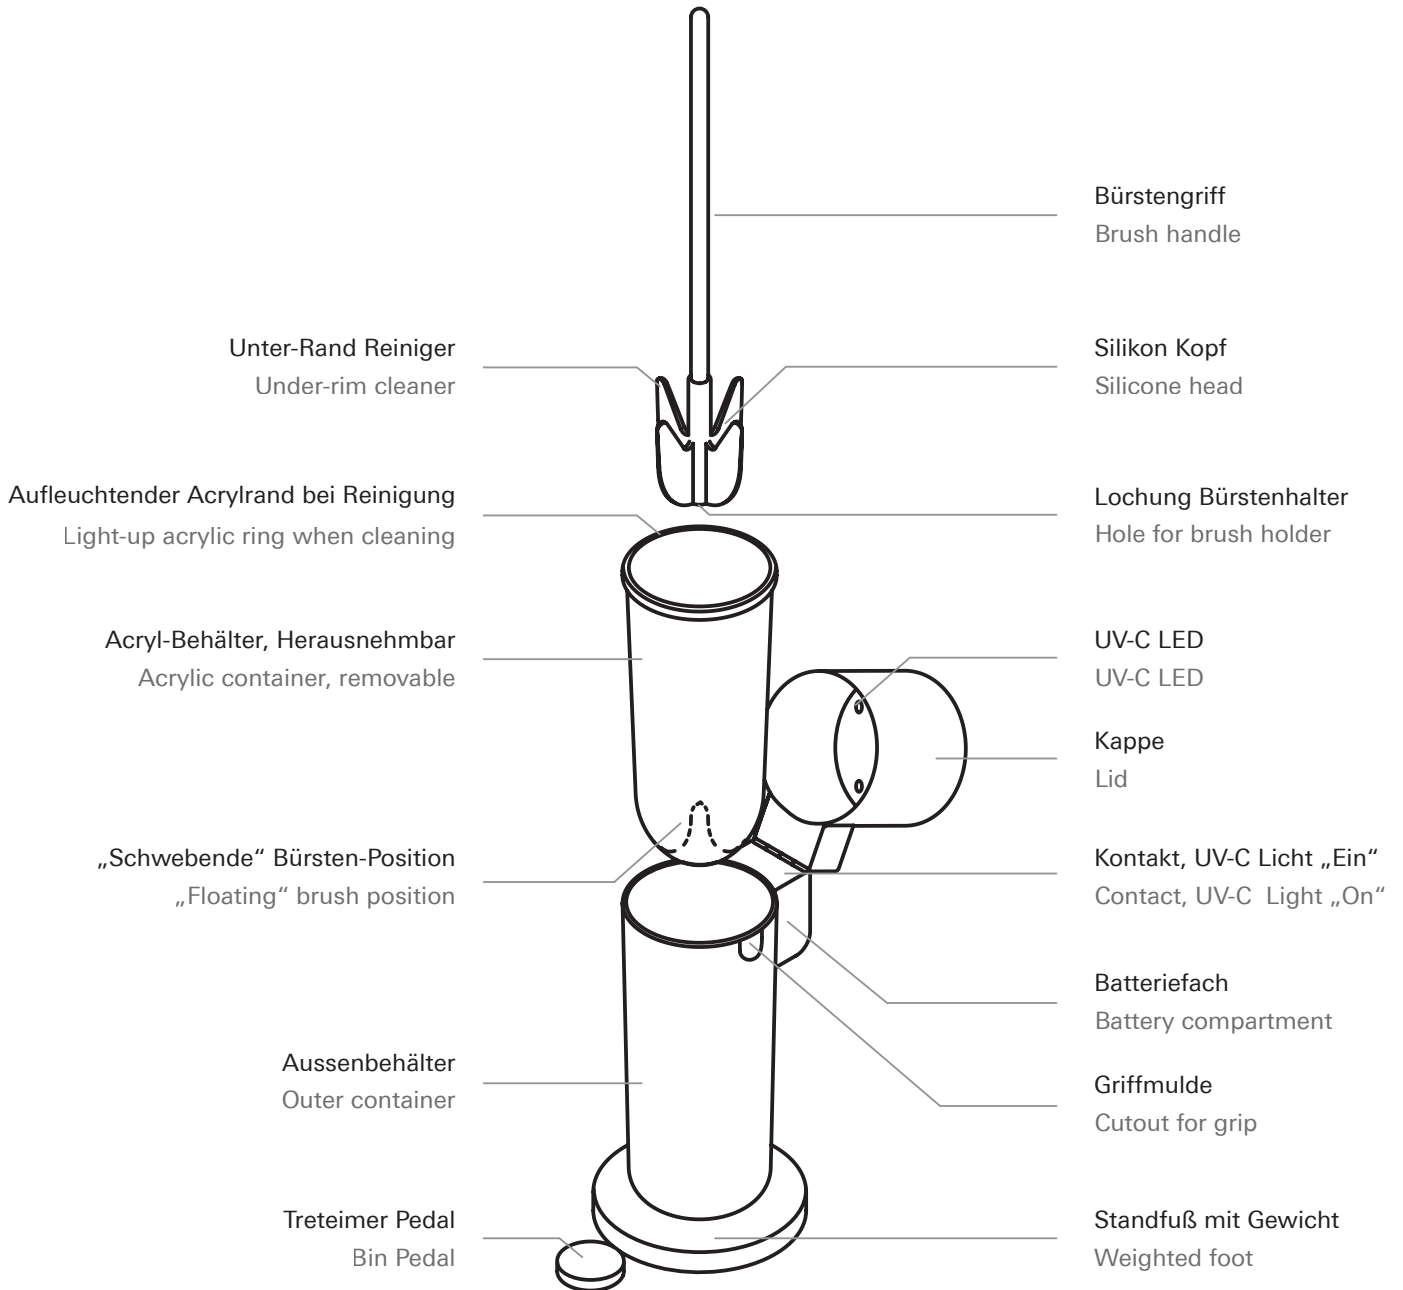

Child-proof !

Water-saving !

Battery or wall-powered !

The hygiene everybody wishes for !

Protected with patent, PCT and design protection !

UV-C Strahlen sind Teil des natürlichen Sonnenlichts. Setzt man Mikroorganismen dem Sonnenlicht aus, verhindert UV-C deren Vermehrung und wirkt „abtötend“.

Die Technologie der UV-Entkeimung kennt keine Chemie und keine toxischen Verbindungen. Unerwünschte Mikroorganismen wie Bakterien, Pilze oder auch Rotaviren werden in sekundenschnelle inaktiv, die Zellstrukturen zerstört und Oberflächen somit keimfrei gereinigt.

Das Funktionsprinzip ist denkbar einfach. Ohne Handkontakt wird der Bürstenbehälter mittels eines Treteimer-Pedals geöffnet. Die keimfreie WC-Bürste wird entnommen und das WC gereinigt. Die Bürste wird zurückgestellt und der Behälter schließt sich berührungslos. Durch einen Sensor wird die UV-C Strahlung aktiviert und der etwa zwei-minütige Reinigungsprozess beginnt. Über einen transparenten Rand leuchtet der Behälter während des Reinigungsvorgangs. Für den Benutzer wird sichtbar: „Reinigung läuft“. Hiernach schaltet sich das UV-C Licht automatisch aus, die Bürste steht gereinigt erneut zur Verfügung.

Der Bürstenkopf bzw. Schaber besteht aus einem weichen Silikonmaterial. Perfekt für eine rückstandslose Reinigung des WCs. Eine Anhaftung von Wasser, Papier und anderem ist aufgrund der Oberflächenbeschaffenheit nahezu ausgeschlossen. Durch die permanente Nutzung der sauberen WC-Bürste wird für eine durchschnittliche Familie eine Wassersparnis von mehreren 10.000 Litern Wasser erreicht, da ein mehrfaches Nachspülen zur Reinigung der Toilette und der Bürste vermieden wird.